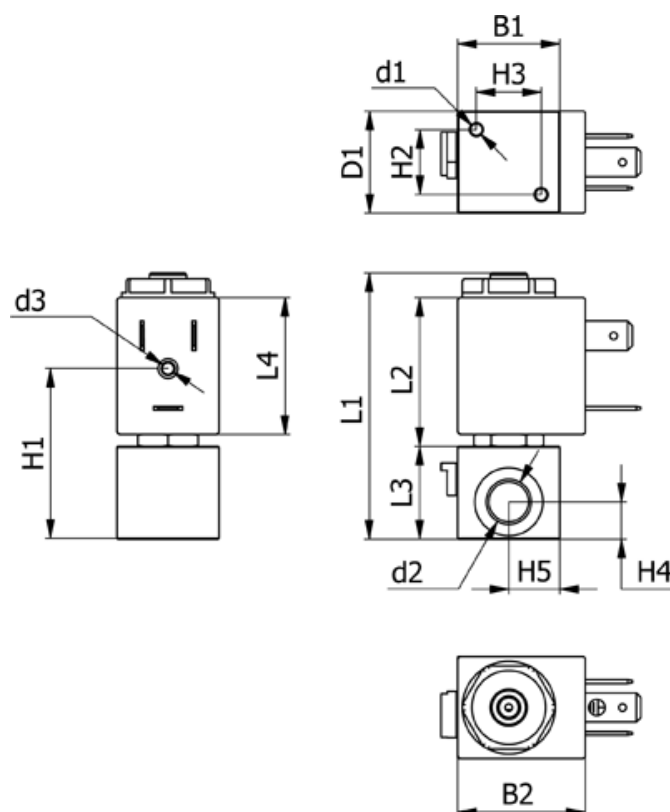

Varenummer: 588N2B616CB0471

Beskrivelse: Magnetventil type N2B616.CB0.471 2/2 NC
24 VDC dyse 1,6 hus i Messing Portstr. G1/8"

Mål

B1 = 20	H2 = 14	Lysning = 1.6
B2 = 26.5	H3 = 14	Spænding = 24 VDC
d1 = M3x6	H4 = 10	Ventilfunktion = 2/2 NC
D1 = 30	H5 = 10	
d2 = G1/2"	L1 = 56.2	
d3 = M3x4	L2 = 32.1	
Flow = 1.1	L3 = 20	
H1 = 36.6	L4 = 29.5	